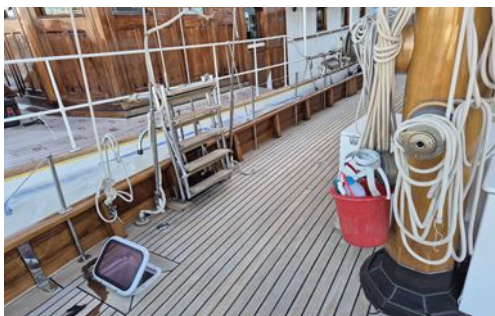

STAR | YACHTING

WHITE BROTHERS CUSTOM Lloyds 18 A1 class

Photos et descriptifs non contractuels

VENTES BATEAUX NEUFS ET D'OCCASION

DISTRIBUTEUR EXCLUSIF |

BAVARIA YACHTS

NAUTITECH
ELEVATE YOUR DREAM

+33 (0)4 93 63 18 64 - info@star-yachting.fr | 18, Avenue Mirabeau, 06600 Antibes