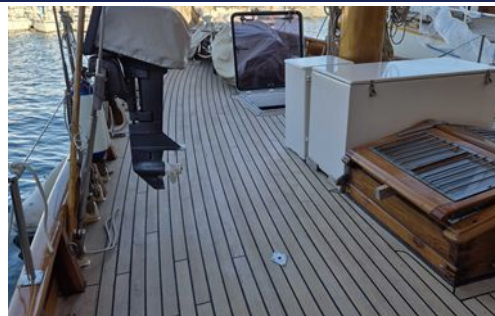

STAR | YACHTING

WHITE BROTHERS CUSTOM Lloyds 18 A1 class

Photos et descriptifs non contractuels

VENTES BATEAUX NEUFS ET D'OCCASION

DISTRIBUTEUR EXCLUSIF |

BAVARIA YACHTS

NAUTITECH
ELEVATE YOUR DREAM

+33 (0)4 93 63 18 64 - info@star-yachting.fr | 18, Avenue Mirabeau, 06600 Antibes