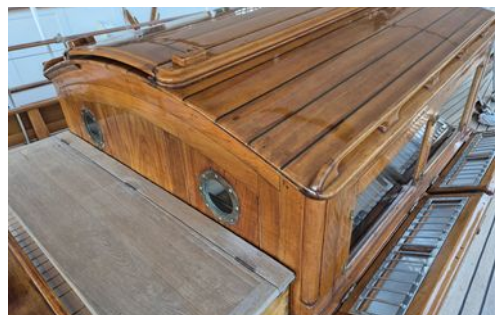

STAR | YACHTING

WHITE BROTHERS CUSTOM Lloyds 18 A1 class

Photos et descriptifs non contractuels

VENTES BATEAUX NEUFS ET D'OCCASION

DISTRIBUTEUR EXCLUSIF |

BAVARIA YACHTS

NAUTITECH
ELEVATE YOUR DREAM

+33 (0)4 93 63 18 64 - info@star-yachting.fr | 18, Avenue Mirabeau, 06600 Antibes