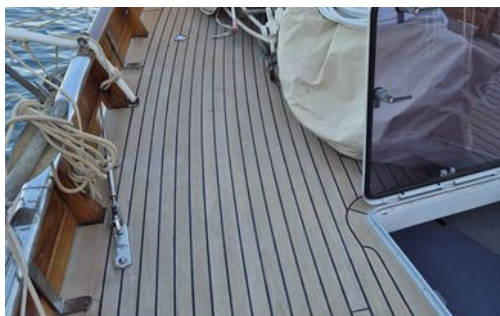

STAR | YACHTING

WHITE BROTHERS CUSTOM Lloyds 18 A1 class

Photos et descriptifs non contractuels

VENTES BATEAUX NEUFS ET D'OCCASION

DISTRIBUTEUR EXCLUSIF |

BAVARIA YACHTS

NAUTITECH
ELEVATE YOUR DREAM

+33 (0)4 93 63 18 64 - info@star-yachting.fr | 18, Avenue Mirabeau, 06600 Antibes